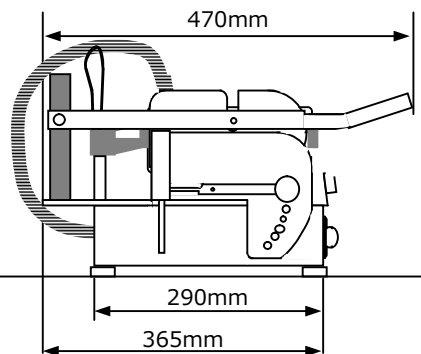

## 仕様

重量／16kg  
電圧／単相200V 2.6W  
電流／13A  
グリル面／340×220mm

正面図

側面図

平面図

側面図  
(上プレート全開時)

総輸入発売元

**有限会社 エフアンドビー**