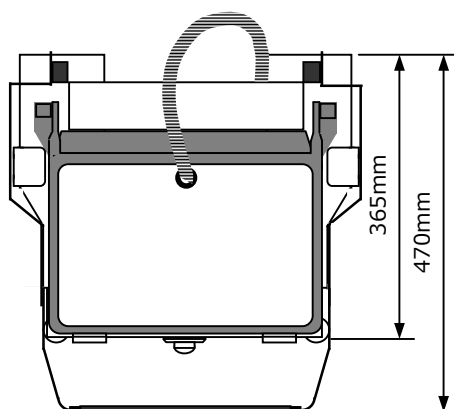

## 仕様

重量／16kg  
電圧／単相200V 2.6W  
電流／13A  
グリル面／340×220mm

正面図

側面図

平面図

側面図  
(上プレート全開時)

総輸入発売元

**有限会社 エフアンドビー**