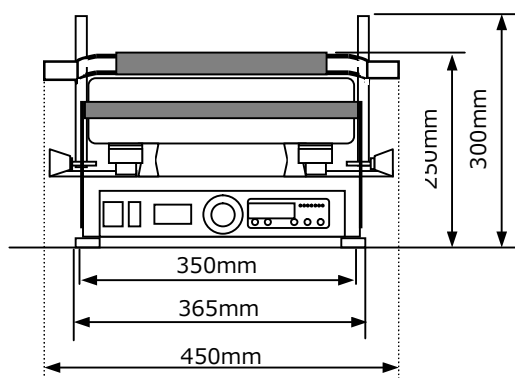

## 仕様

重量／16kg  
電圧／単相200V 2.6W  
電流／13A  
グリル面／340×220mm

正面図

側面図

平面図

側面図  
(上プレート全開時)

総輸入発売元

**有限会社 エフアンドビー**