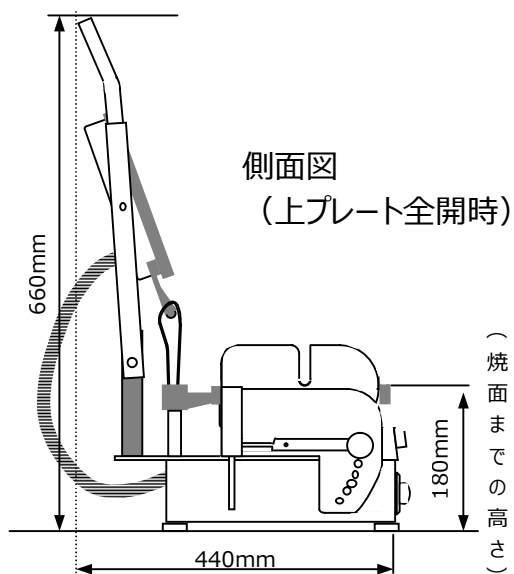

## 仕様

重量／16kg  
電圧／単相200V 2.6W  
電流／13A  
グリル面／340×220mm

正面図

側面図

平面図

側面図  
(上プレート全開時)

総輸入発売元

**有限会社 エフアンドビー**